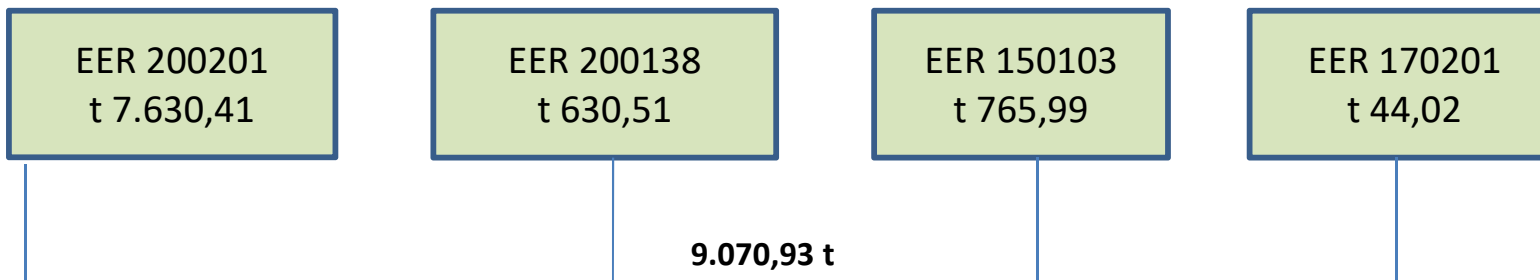

IMPIANTO DI TRATTAMENTO RIFIUTI LIGNOCELLULOSICI
«ex Sarda Compost» - **ANNO 2021**
(Operazioni R13 – R3 All. C alla parte IV del D.Lgs152/06 e ss.mm.ii.)

INGRESSI

USCITE